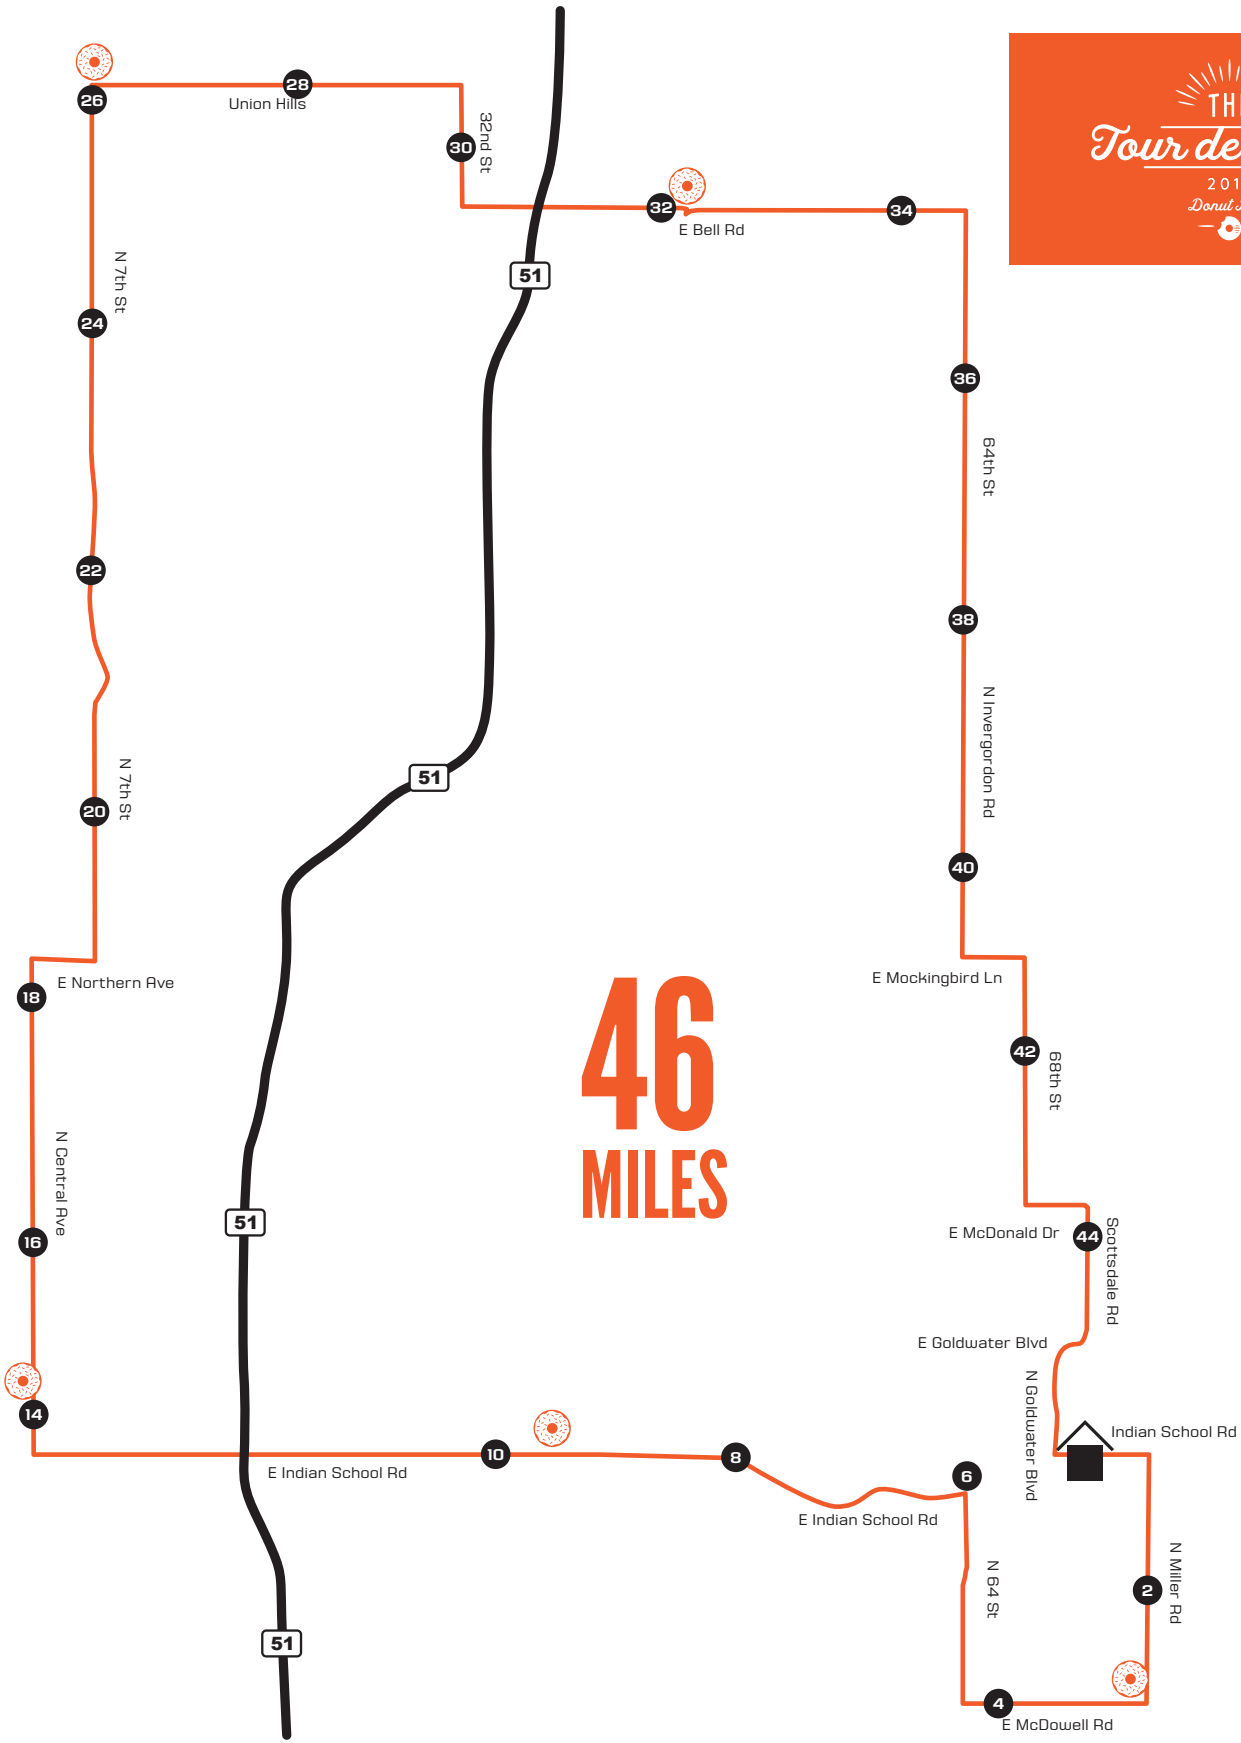

THE  
*Tour de Bosa*  
 2019  
*Donut Ride*

**46  
 MILES**

**1st Stop:**  
 7444 E McDowell Rd, Scottsdale, AZ 85257

**2nd Stop:**  
 3722 E Indian School Rd, Phoenix, AZ 85018

**3rd Stop:**  
 4400 N Central Ave, Phoenix, AZ 85012

**4th Stop:**  
 710 E Union Hills Dr, Phoenix, AZ 85024

**5th Stop:**  
 4601 E Bell Rd R5, Phoenix, AZ 85032